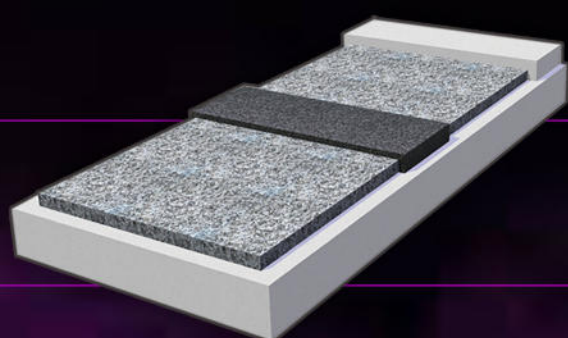

Základní zakrytí ze 3 ks desek.  
Využívá se na hroby od délky  
230 cm.

Základní zakrytí ze 4 desek.  
Využívá se na hroby od velikosti  
200x230 (š/d)

**Renovace - broušení hrobu**

- Broušení provádíme přímo namístě bez nutnosti rozebrání